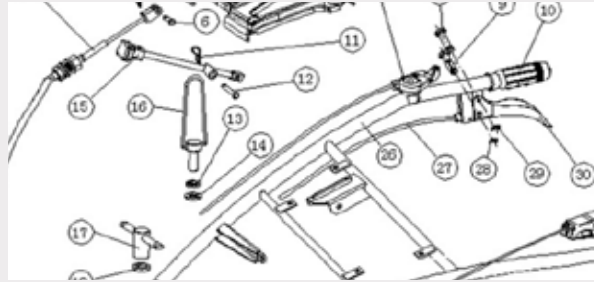

recaball
Accesorios de interés

**Escanea este QR
para acceder al
despiece**