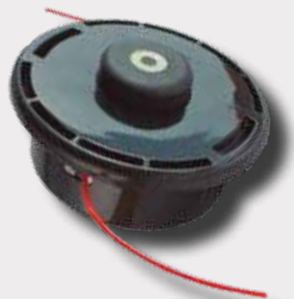

BEST 1121G-V20 (41-0202)

Desbrozadora con motor Garland 2 T catalizado de bajas emisiones, 62 cc y 2,8 CV que monta carburador con cebador, lo que facilita el arranque en frío.

Manillar Doble¹ de 22 mm plegable para facilitar el transporte.

Tubo de 28mm² y transmisión rígida con 6 apoyos interiores, con silentblock.

Cuenta con cabezal de hilo de nailon “Tap&Go” de 2 hilos de 2,5 mm de \varnothing con base reforzada en acero y mecanismo de desmontaje rápido.

Escanea este QR para acceder al manual de instrucciones de la máquina

10,4 kg
1 bulto
29 cm

186 cm
30cm

Accesorios **GARLAND**

Cabezal Garland universal
7199000450

Cabezal universal de dos hilos, semiautomático para desbrozadoras. Incorpora sistema de protección del hilo.

Arnés doble PRO
7199000011

Arnés ergonómico ideado para repartir el peso de la herramienta sobre hombros, espalda y cadera.

Disco 2 D zarza
7100310352

Para trabajos de triturado de maleza y zarzas. Apto para máquinas de más de 40 c.c.