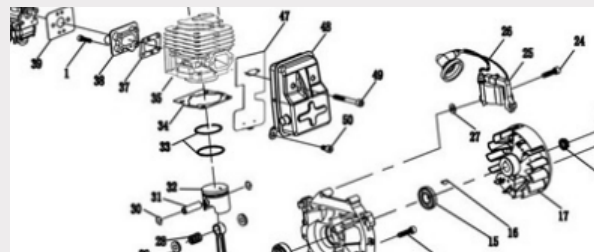

recaball
Accesorios de interés

Escanea este QR para acceder al despiece