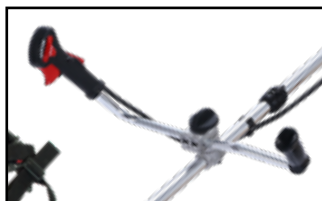

BEST 1121G-V20 (41-0202)

Desbrozadora con motor Garland 2 T catalizado de bajas emisiones, 62 cc y 2,8 CV que monta carburador con cebador, lo que facilita el arranque en frío.

Manillar Doble¹ de 22 mm plegable para facilitar el transporte.

1.
2.
3.

Motor	Garland 2 tiempos
Cilindrada (cc)	62
Potencia (kW/CV)	2,1/2,8
Ancho de corte con hilo (mm)	410
Ancho de corte con disco (mm)	245
Tipo de manillar	Doble plegable
Antivibración	Sí
Incluidos	Arnés profesional doble, cabezal de hilo + disco
Medidas de máquina en uso (cm)	188 x 40 x 50
Peso de máquina en uso (kg)	8,5

Tubo de 28mm² y transmisión rígida con 6 apoyos interiores, con silentblock.

Cuenta con cabezal de hilo de nailon “Tap&Go” de 2 hilos de 2,5 mm de \varnothing con base reforzada en acero y mecanismo de desmontaje rápido.

Arnés doble PRO
7199000011

Arnés ergonómico ideado para repartir el peso de la herramienta sobre hombros, espalda y cadera.

Disco 2 D zarza
7100310352

Para trabajos de triturado de maleza y zarzas. Apto para máquinas de más de 40 c.c.