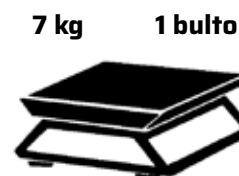

Motor	Garland 2 tiempos
Cilindrada (cc)	25,4
Potencia (kW/CV)	0,7/0,94
Ancho de corte (mm)	380
Diametro del hilo (mm)	2
Manillar	Delta
Transmisión	Flexible
Cabezal	Tap&GO
Medidas de máquina en uso (cm)	-
Peso de máquina en uso (kg)	5,2

Empuñadura de alto grip con softouch y manillar delta² que permite mayor control de la máquina para acceder a los lugares más complicados. Incluye cabezal semiautomático “TAP & GO”.

Transmisión partida³ para disminuir el espacio necesario para almacenamiento y transporte.

Escanea este QR para acceder al manual de instrucciones de la máquina