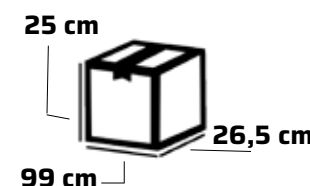

Motor	Garland 2 tiempos
Cilindrada (cc)	25,4
Potencia (kW/CV)	0,7/0,94
Ancho de corte (mm)	380
Diametro del hilo (mm)	2
Manillar	Delta
Transmisión	Flexible
Cabezal	Tap&GO
Medidas de máquina en uso (cm)	-
Peso de máquina en uso (kg)	5,2

Empuñadura de alto grip con softouch y manillar delta² que permite mayor control de la máquina para acceder a los lugares más complicados. Incluye cabezal semiautomático “TAP & GO”.

Transmisión partida³ para disminuir el espacio necesario para almacenamiento y transporte.

Escanea este QR para acceder al manual de instrucciones de la máquina