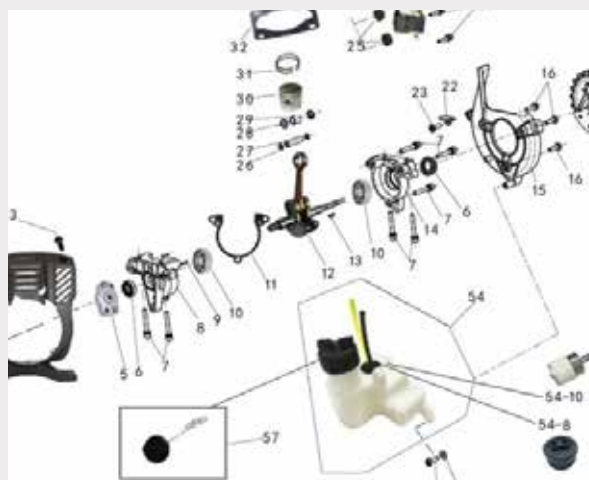

recaball
Accesorios de interés

**Escanea este QR
para acceder al
despiece**