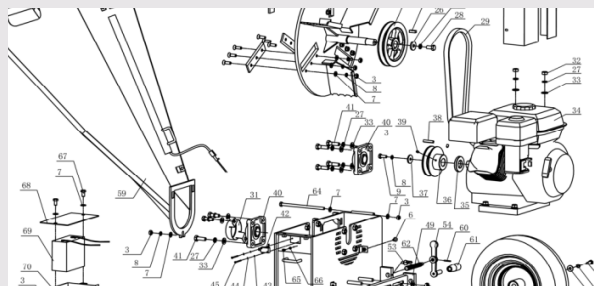

Accesorios GARLAND

**Bidón 5l
combustible**

7199000018

Con homologación para el contenido y transporte de combustibles

**Garlube 4T SAE
10W40 2l**

7100000020

Aceite de alto rendimiento y grandes propiedades, que cuidan los motores de 4 tiempos

**Gafas de
protección**

7199000022

Gafas de seguridad con lentes fabricadas en policarbonato

recaball
Accesorios de interés

Escanea este QR
para acceder al
despiece

Escanea este QR para
consultar el resto de
recambios disponibles

4

años de garantía*
años de garantía*

5

años de garantía*
años de garantía*

7

años de garantía*
años de garantía*

R

Escanea este
QR para acceder
al GARAJE
GARLAND
y registra tu
máquina para
extender la
garantía

Aprende con GARLAND

Llenado aceite 4 tiempos

**Mantenimiento de máquinas
a gasolina**