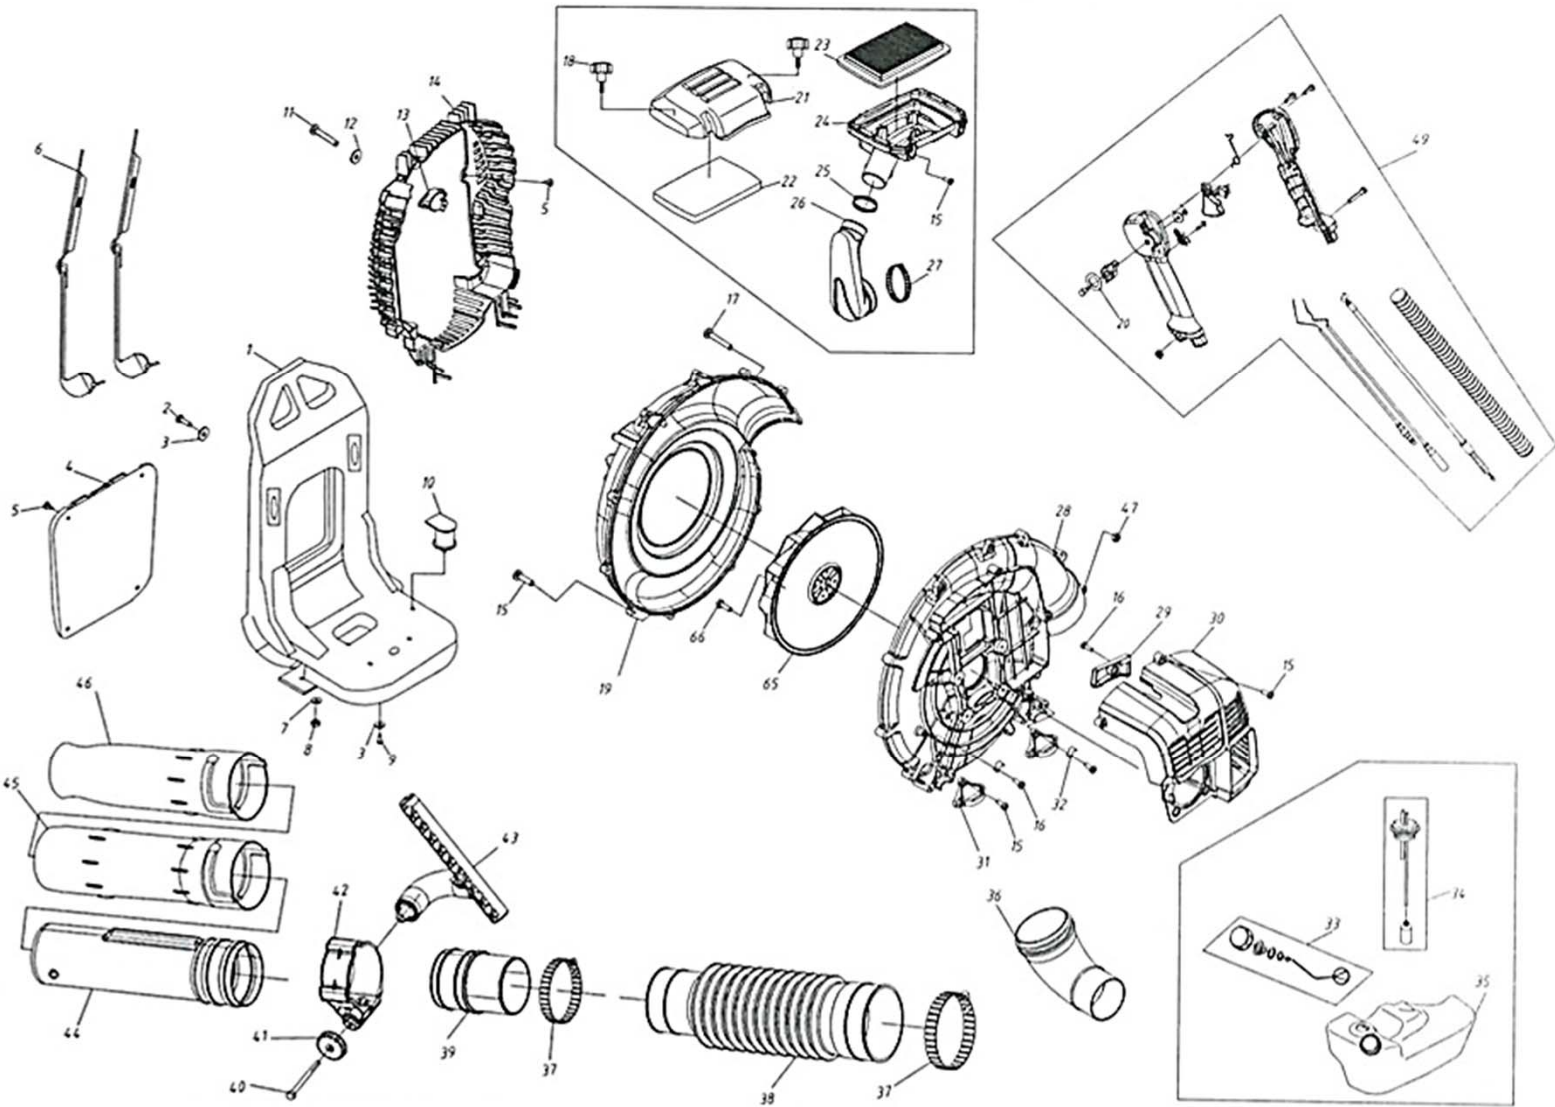

FIG 2

FIG. 2 GAS 700 MG-V20

Nº	Nº Ref.	Descripción	English name	Uds.
1	EB850E.2-1	CHASIS	FRAME	1
2	GBT9074.1	TORNILLO M5X25	SCREW M5X25	2
3	GBT96.2	ARANDELA 5	FLAT MAT	4
4	EB850E.2-3	PROTECCION TRASERA	BACK CUSHION	1
5	EB430-T5	TAPON	BACKPAD BUTTONS	8
6	EB850E.2-4	TIRANTE	STRAPS	1
7	GBT96.2	ARANDELA 6	FLAT MAT	2
8	GBT6177	TUERCA M6	NUT	2
9	GBT9074.1	TORNILLO M5X14	SCREW M5X14	2
10	EB850E.1-7	AMORTIGUADOR	SHOCK ABSORBER RUBBER	2
11	GBT9074.1	TORNILLO M5X40	SCREW M5X40	1
12	EB850E.1-8	ARANDELA	SUSPENSION GASKETS	1
13	EB850E.1-9	FIJADOR	BASE	1
14	EB850E.2-2	SOPORTE	IMPELLER COVER	1
15	GB845	TORNILLO	SELF TAPPING SCREW	22
16	GB845	TORNILLO	SELF TAPPING SCREW	3
17	GBT9074.1	TORNILLO M5X70	SCREW M5X70	2
18	EB850E.8-6	POMO ROSCA	AIR FILTER FIXED KNOB	2
19	EB750E.1-2	CARCASA IZQUIERDA	LEFT LED TUYERE	1
20	1E40F-5-11	CARCASA DERECHA	RIGHT LED TUYERE	1
21	EB750E.8-2	TAPA FILTRO AIRE	AIR FILTER COVER	1
22	EB850E.8-11	ESPONJA FILTRO	SPONG FILTER	1
23	EB850E.8-10	FILTRO AIRE	PAPER FILTER	1
24	EB850E.8-1	SOPORTE FILTRO AIRE	AIR FILTER BASE	1
25	33-57	ABRAZADERA	CLAMP	1