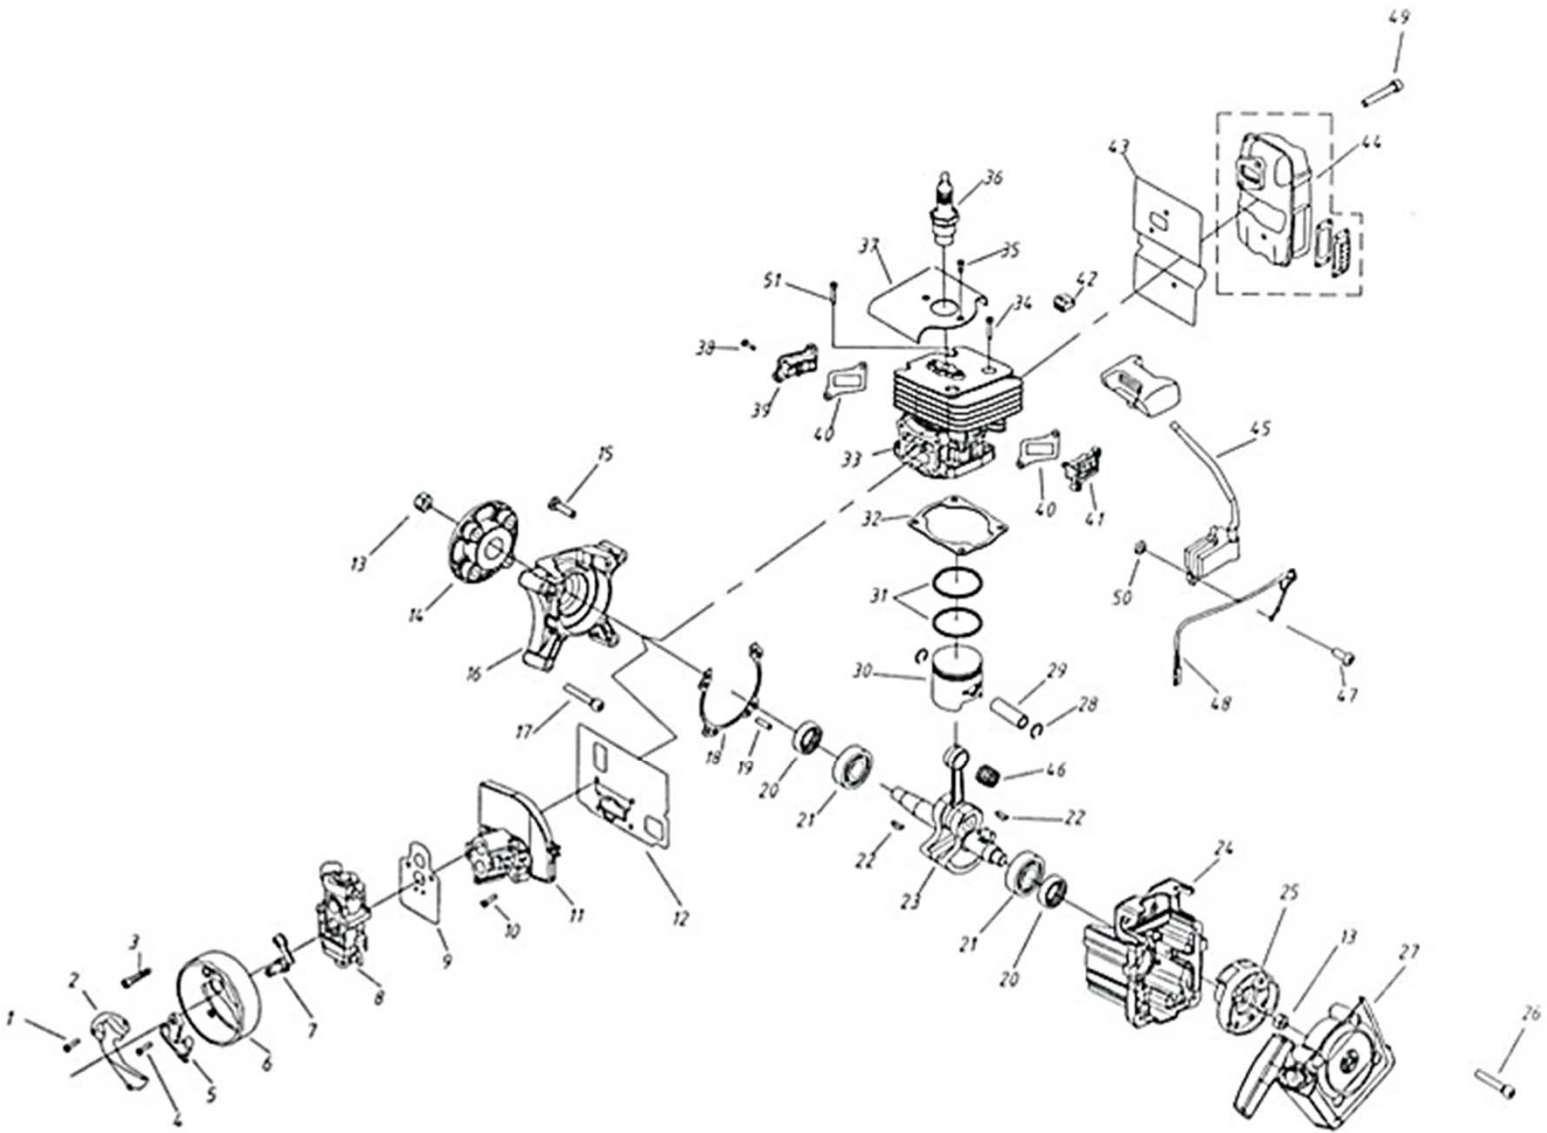

Código Máq.: 44G-0020

FIG 1

FIG. 1 GAS 700 MG-V20

Nº	Nº Ref.	Descripción	English name	Uds.
1	GBT845	TORNILLO	SCREW	3
2	1E51FF-6	BALANCIN	FUEL BAFFLE	1
3	GBT9074.1	TORNILLO M5X60	SCREW M5X60	2
4	GBT845	TORNILLO 8X12	SCREW 8X12	1
5	EB850E.8-8	SEPARADOR	CHOKE	1
6	EB850E.8-7	CAZOLETA	CLEAN INSIDE COVER	1
7	EB850E.8-9	CEBADOR	CHOKE HANDLE	1
8	1E48FF.6	CARBURADOR	CARBURETOR	1
9	1E51FF-2	JUNTA CARBURADOR	CARBURETOR GASKET	1
10	GBT9074.1	TORNILLO M5X30	SCREW M5X30	4
11	1E51FF.4	CUELLO ADMISION	ADMITTING PIPE	1
12	1E51FF-1	JUNTA ADMISION	TTING PIPE GASKET NUT	2
13	GBT 6177.2	TUERCA	NUT	2
14	1E51FF-8	IMPULSOR DE DISCO FIJO	FIXED DISC FOR IMPELLER	1
15	GBT9074.1	TORNILLO M5X35	SCREW M5X35	4
16	1E51FF.1-2	SEMICARTER SECUNDARIO	SECOND HALF CRANKCASE	1
17	GBT9074.1	TORNILLO M6X45	SCREW M6X45	4
18	1E51FF-3	JUNTA CARTER	CRANKCASE GASKET PIN	3
19	GB119	PASADOR M4X10	PIN M4X10	3
20	16277	RETEN ACEITE	OIL SEAL	2
21	164213	COJINETE	BEARING	2
22		CHAVETA 3X10.6	KEY 3X10.6	2
23	1E51FF.3-1	CIGÜEÑAL	CRANK SHAFT	1
24	1E51FF.1-1	SEMICARTER PRINCIPAL	FRIST HALF CRANKCASE	1
25	1E51FF.5.1	ROTOR MAGNETICO	MAGNETO ROTOR COMP.	1
26	GBT9074.1	TORNILLO M5X25	SCREW M5X25	4